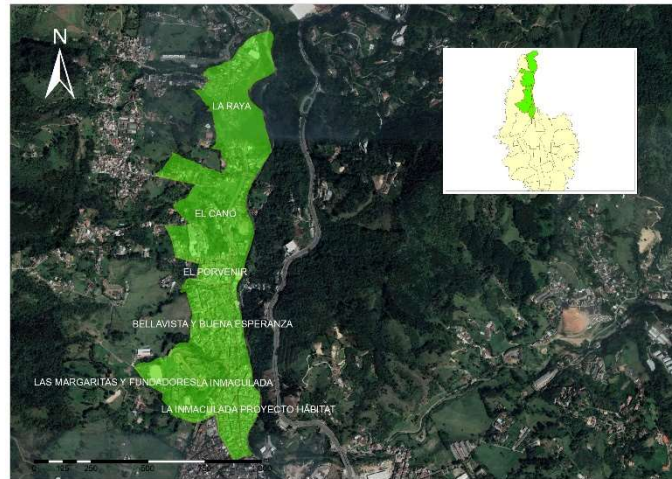

SECTORES DE INTERVENCIÓN DE PODA DE ÁRBOLES CALDAS, AGOSTO 2022

Para el mes de agosto en el municipio de Caldas se estima la intervención de los siguientes sectores.

Sectores - Agosto
Bellavista y Buena Esperanza
El Cano
El Porvenir
La Inmaculada
La Inmaculada – Proyecto Hábitat
La Raya
Las Margaritas y Fundadores

SECTORES DE INTERVENCIÓN DE PODA DE ÁRBOLES CALDAS, SEPTIEMBRE 2022

Para el mes de septiembre en el municipio de Caldas se estima la intervención de los siguientes sectores.

Sectores - Septiembre
Área no urbanizada (vereda el Cano y La Aguacatala)
Aserriós
Ciudadela Real
Cristo Rey y El Socorro
La Docena y Goretti
La Planta
La Rayita
Las Margaritas y Fundadores
Locería
Loma de la Cuesta
Olaya Herrera
Zona Centro