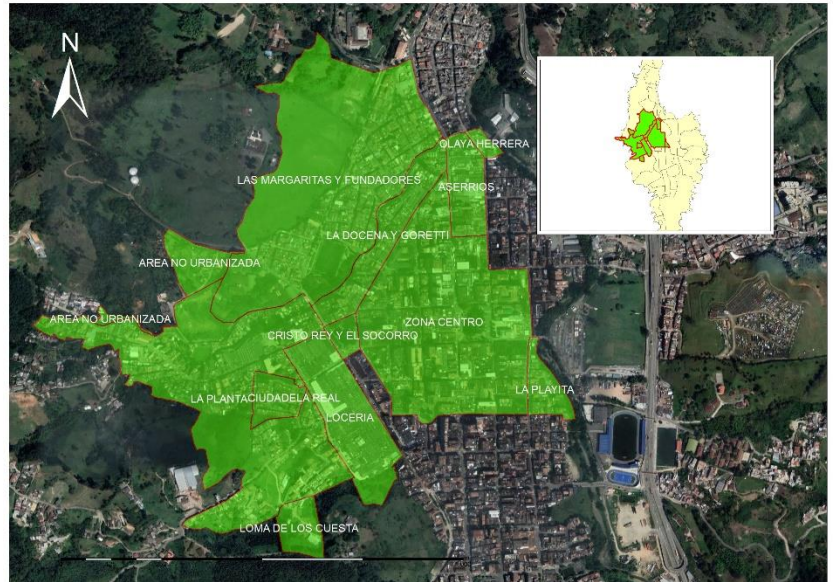

SECTORES DE INTERVENCIÓN DE PODA DE ÁRBOLES CALDAS, NOVIEMBRE 2022

Para el mes de noviembre en el municipio de Caldas se estima la intervención de los siguientes sectores.

Sectores - noviembre
Barrios Unidos
Cristo Rey y El Socorro
Felipe Echavarría
La Ribera

SECTORES DE INTERVENCIÓN DE PODA DE ÁRBOLES CALDAS, AGOSTO 2022

Para el mes de agosto en el municipio de Caldas se estima la intervención de los siguientes sectores.

Sectores - Agosto
Bellavista y Buena Esperanza
El Cano
El Porvenir
La Inmaculada
La Inmaculada – Proyecto Hábitat
La Raya
Las Margaritas y Fundadores

SECTORES DE INTERVENCIÓN DE PODA DE ÁRBOLES CALDAS, SEPTIEMBRE 2022

Para el mes de septiembre en el municipio de Caldas se estima la intervención de los siguientes sectores.

Sectores - Septiembre
Área no urbanizada (vereda el Cano y La Aguacatala)
Aserriós
Ciudadela Real
Cristo Rey y El Socorro
La Docena y Goretti
La Planta
La Rayita
Las Margaritas y Fundadores
Locería
Loma de la Cuesta
Olaya Herrera
Zona Centro

SECTORES DE INTERVENCIÓN DE PODA DE ÁRBOLES CALDAS, OCTUBRE 2022

Para el mes de octubre en el municipio de Caldas se estima la intervención de los siguientes sectores:

Sectores - octubre
Andalucía
Barrios Unidos
Cristo Rey y El Socorro
Felipe Echavarría
La Corrala Parte Alta
La Corrala Parte Baja
Olaya Herrera
Zona Centro
Zona de Desarrollo Tres Agua