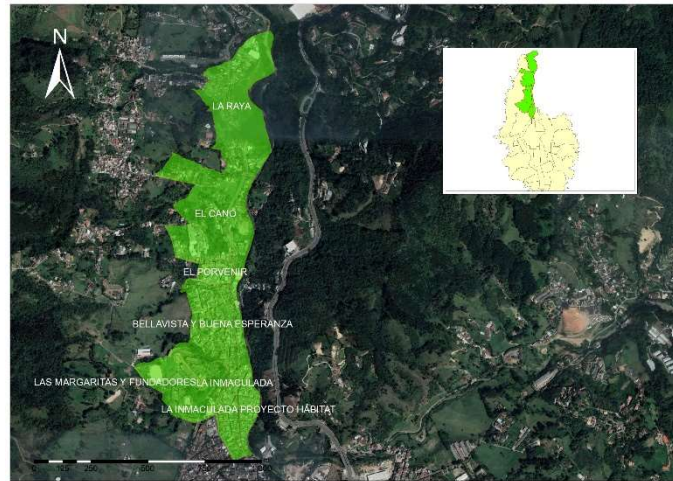

SECTORES DE INTERVENCIÓN DE PODA DE ÁRBOLES CALDAS, NOVIEMBRE 2022

Para el mes de noviembre en el municipio de Caldas se estima la intervención de los siguientes sectores.

Sectores - noviembre
Barrios Unidos
Cristo Rey y El Socorro
Felipe Echavarría
La Ribera

SECTORES DE INTERVENCIÓN DE PODA DE ÁRBOLES CALDAS, AGOSTO 2022

Para el mes de agosto en el municipio de Caldas se estima la intervención de los siguientes sectores.

Sectores - Agosto
Bellavista y Buena Esperanza
El Cano
El Porvenir
La Inmaculada
La Inmaculada – Proyecto Hábitat
La Raya
Las Margaritas y Fundadores

SECTORES DE INTERVENCIÓN DE PODA DE ÁRBOLES CALDAS, SEPTIEMBRE 2022

Para el mes de septiembre en el municipio de Caldas se estima la intervención de los siguientes sectores.

Sectores - Septiembre
Área no urbanizada (vereda el Cano y La Aguacatala)
Aserriós
Ciudadela Real
Cristo Rey y El Socorro
La Docena y Goretti
La Planta
La Rayita
Las Margaritas y Fundadores
Locería
Loma de la Cuesta
Olaya Herrera
Zona Centro

SECTORES DE INTERVENCIÓN DE PODA DE ÁRBOLES CALDAS, OCTUBRE 2022

Para el mes de octubre en el municipio de Caldas se estima la intervención de los siguientes sectores:

Sectores - octubre
Andalucía
Barrios Unidos
Cristo Rey y El Socorro
Felipe Echavarría
La Corrala Parte Alta
La Corrala Parte Baja
Olaya Herrera
Zona Centro
Zona de Desarrollo Tres Agua